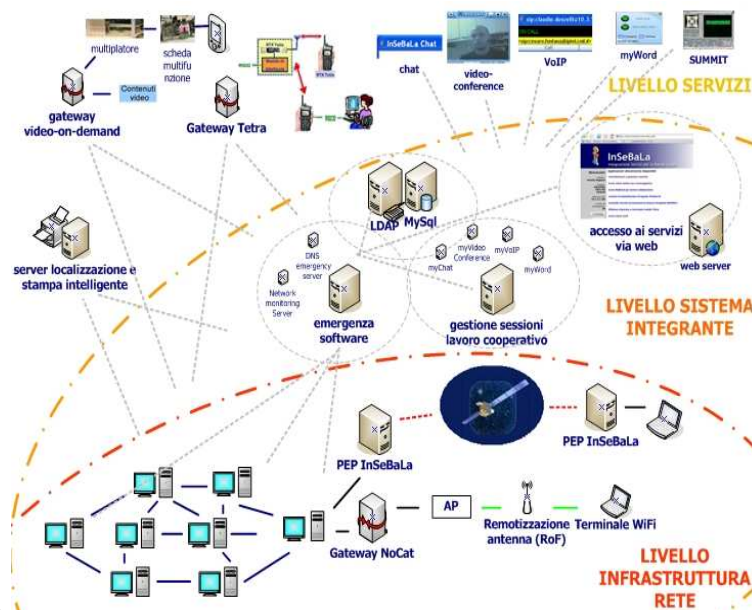

InSeBaLa

Integrazione Servizi per la Banda Larga

RETE ALTA TECNOLOGIA
DELL'EMILIA-ROMAGNA

InSeBaLa – Integrazione Servizi Banda Larga

Dimostratore: Integrazione e Ottimizzazione Servizi

Descrizione del dimostratore:

- Integrazione su piattaforma comune di servizi differenti
- Supporto a: VoIP, Office, Videoconferenza, Streaming on demand, messaging
- Identificazione delle risorse Hardware prossime all'utente e relativa auto-configurazione
- Paradigma servizi uno a uno e uno a molti
- Terminale ri-configurabile a basso costo

Le tecnologie

- SNMP
- redmon
- LDAP
- VoIP
- Jabber
- i.MX21
- Open Source

I destinatari

- Progettisti di sistemi
- Pubbliche Amministrazioni
- Integratori di Software
- Grandi aziende
- PMI

Benefici per l'utente target

- Applicativi in grado di funzionare ovunque
- Scrivania distribuita in grado di inseguire l'utente con i servizi essenziali e consentiti dall'infrastruttura presente
- Incremento al telelavoro ed alla teleformazione

- Per ulteriori informazioni: <http://www.insebala.com>